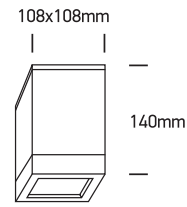

# INSTALLATION MANUAL

67132D

100-240V | PAR30 | E27 | 75W | IP54 | Die cast