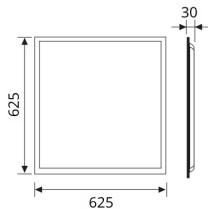

Dieses Produkt gibt es in folgenden Ausführungen:

Best.-Nr.	Leuchtmittel	Detailinfos
66-41DPL36K3DEM3B	Einlegel. ABSENT ESSENTIAL DPL LED 36W 230V 3000K 3809Nlm weiß L=1245mm LED 36W 230V Lichtfarbe: 3000K, 3809 Nlm 3 MacAdam	weiß, Diamond Prism LED, Maße: L= 1245mm x B= 310mm x H= 33mm IP40, 5 Jahre, inkl. Treiber
66-41DPL36K3EDB	Einlegel. ABSENT ESSENTIAL DPL LED 36W 230V 3000K 3809Nlm weiß 625x625 LED 36W 230V Lichtfarbe: 3000K, 3809 Nlm 3 MacAdam	weiß, Diamond Prism LED, Maße: L= 625mm x B= 625mm x H= 30mm IP40, 5 Jahre, inkl. Treiber
66-41DPL36K4DEM3B	Einlegel. ABSENT ESSENTIAL DPL LED 36W 230V 4000K 4140Nlm weiß L= 1245mm LED 36W 230V Lichtfarbe: 4000K, 4140 Nlm 3 MacAdam	weiß, Diamond Prism LED, Maße: L= 1245mm x B= 310mm x H= 33mm IP40, 5 Jahre, inkl. Treiber
66-41DPL36K4EDB	Einlegel. ABSENT ESSENTIAL DPL LED 36W 230V 4000K 4140Nlm weiß 625x625 LED 36W 230V Lichtfarbe: 4000K, 4140 Nlm 3 MacAdam	weiß, Diamond Prism LED, Maße: L= 625mm x B= 625mm x H= 30mm IP40, 5 Jahre, inkl. Treiber