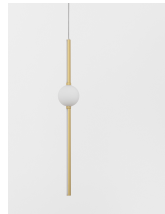

ACROBAT

/DEKORATIV/Hängeleuchten/Hängeleuchten

Produktdatenblatt

- Leuchtmittel: LED 14 Watt
- IP:20
- Lichtfarbe:3000k 1131lm
- Material: ALUMINIUM
- Farbe: BLACK
- Maße: Ø=10,5cm H:120cm
- BULB: INCLUDED

9695256_2

9695256_3

9695256_4

9695256_5

Dieses Produkt gibt es in folgenden Ausführungen:

Best.-Nr.	Leuchtmittel	Detailinfos
28-9695256	ACROBAT LED 14 Watt Lichtfarbe: 3000K,	BLACK, ALUMINIUM, Maße: Ø=10,5cm H:120cm IP20,