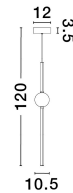

ACROBAT

/DEKORATIV/Hängeleuchten/Hängeleuchten

Produktdatenblatt

- Leuchtmittel: LED 14 Watt
- IP:20
- Lichtfarbe:3000k 1131lm
- Material: ALUMINIUM
- Farbe: BLACK
- Maße: Ø=10,5cm H:120cm
- BULB: INCLUDED

9695256_2

9695256_3

9695256_4

9695256_5

Dieses Produkt gibt es in folgenden Ausführungen:

Best.-Nr.	Leuchtmittel	Detailinfos
28-9695256	ACROBAT LED 14 Watt Lichtfarbe: 3000K,	BLACK, ALUMINIUM, Maße: Ø=10,5cm H:120cm IP20,