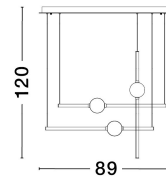

# ACROBAT

/DEKORATIV/Hängeleuchten/Hängeleuchten

Produktdatenblatt

- Leuchtmittel: LED 26 Watt
- IP:20
- Lichtfarbe:3000k 2542lm
- Material: ALUMINIUM
- Farbe: BLACK
- Maße: L=89cm W:26cm H:120cm
- BULB: INCLUDED

9695257\_2

9695257\_3

9695257\_4

9695257\_5

Dieses Produkt gibt es in folgenden Ausführungen:

Best.-Nr.	Leuchtmittel	Detailinfos
28-9695257	ACROBAT LED 26 Watt Lichtfarbe: 3000K,	BLACK, ALUMINIUM, Maße: L=89cm W:26cm H:120cm IP20,