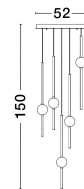

ACROBAT

/DEKORATIV/Hängeleuchten/Hängeleuchten

Produktdatenblatt

- Leuchtmittel: LED 60 Watt
- IP:20
- Lichtfarbe:3000k 5589lm
- Material: ALUMINIUM
- Farbe: BLACK
- Maße: Ø=52cm H:50cm
- BULB: INCLUDED

9695258_2

9695258_3

9695258_4

9695258_5

Dieses Produkt gibt es in folgenden Ausführungen:

Best.-Nr.	Leuchtmittel	Detailinfos
28-9695258	ACROBAT LED 60 Watt Lichtfarbe: 3000K,	BLACK, ALUMINIUM, Maße: Ø=52cm H:50cm IP20,