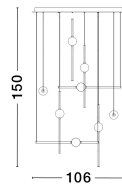

# ACROBAT

/DEKORATIV/Hängeleuchten/Hängeleuchten

Produktdatenblatt

- Leuchtmittel: LED 106 Watt
- IP:20
- Lichtfarbe:3000k 9926lm
- Material: ALUMINIUM
- Farbe: BLACK
- Maße: L=106cm W:80cm H:150cm
- BULB: INCLUDED

9695259\_2

9695259\_3

9695259\_4

Dieses Produkt gibt es in folgenden Ausführungen:

Best.-Nr.	Leuchtmittel	Detailinfos
28-9695259	ACROBAT LED 106 Watt Lichtfarbe: 3000K,	BLACK, ALUMINIUM, Maße: L=106cm W:80cm H:150cm IP20,