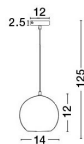

ADELINA

/DEKORATIV/Hängeleuchten/Hängeleuchten

Produktdatenblatt

- Leuchtmittel: LED E27 DEPEND ON LAMP
- IP:20
- Lichtfarbe:DEPEND ON LAMPk DEPEND ON LAMPIm
- Material: METAL & GLASS
- Farbe: SMOKE & BLACK
- Maße: Ø=14cm H:125cm
- BULB: EXCLUDED

**ADELINA - 8436401**

Smoke Glass
Black Metal
LED E27 1x12 Watt 230 Volt
IP20 Bulb Excluded
D: 14 H: 12 H: 125 cm

8436401_2

8436401_3

8436401_4

8436401_6

Dieses Produkt gibt es in folgenden Ausführungen:

Best.-Nr.	Leuchtmittel	Detailinfos
28-8436401	ADELINA LED E27 DEPEND ON LAMP Lichtfarbe: DEPEND ON LAMP,	SMOKE & BLACK, METAL & GLASS, Maße: Ø=14cm H:125cm IP20,