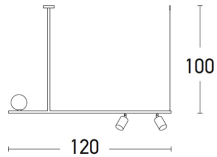

# ADELPHIA

/DEKORATIV/Hängeleuchten/Hängeleuchten

Produktdatenblatt

- Material: Stahl
- Diffusor aus Glas
- Farbe: schwarz / Messing
- inklusive Kabel L= 1000mm
- exklusive Leuchtmittel

sk\_18130

Dieses Produkt gibt es in folgenden Ausführungen:

Best.-Nr.	Leuchtmittel	Detailinfos
00001-00300-00050-00030-00000	ADELPHIA max. 25W	schwarz / Messing, Spots 2x max. 40W GU10

Herkunftsland EU - Irrtümer vorbehalten - Abmessungen können sich ändern.

ELUX Lichtsysteme GmbH  
A-1230 Wien  
Deutschstraße 4