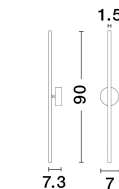

9081101_9

Dieses Produkt gibt es in folgenden Ausführungen:

Best.-Nr.	Leuchtmittel	Detailinfos
28-9081101	ADEN LED 15 Watt Lichtfarbe: 3000K,	SANDY BLACK, ALUMINIUM, Maße: L=1,5cm W:7,3cm H:90cm IP44,

Herkunftsland EU - Irrtümer vorbehalten - Abmessungen können sich ändern.

ELUX Lichtsysteme GmbH
A-1230 Wien
Deutschstraße 4

Tel. 01/6154690, Fax 01/6154690-80
office@elux-licht.at

www.elux-licht.at