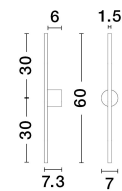

9081102_8

Dieses Produkt gibt es in folgenden Ausführungen:

Best.-Nr.	Leuchtmittel	Detailinfos
28-9081102	ADEN LED 10 Watt Lichtfarbe: 3000K,	SANDY BLACK, ALUMINIUM, Maße: L=1,5cm W:7,3cm H:60cm IP20,

Herkunftsland EU - Irrtümer vorbehalten - Abmessungen können sich ändern.

ELUX Lichtsysteme GmbH
A-1230 Wien
Deutschstraße 4

Tel. 01/6154690, Fax 01/6154690-80
office@elux-licht.at

www.elux-licht.at