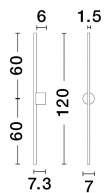

9081103_2

9081103_3

9081103_4

9081103_5

9081103_6

9081103_7

Dieses Produkt gibt es in folgenden Ausführungen:

Best.-Nr.	Leuchtmittel	Detailinfos
28-9081103	ADEN LED 20 Watt Lichtfarbe: 3000K,	SANDY BLACK, ALUMINIUM, Maße: L=1,5cm W:7,3cm H:120cm IP20,