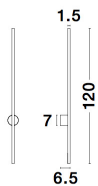

9081810\_2

9081810\_3

9081810\_4

9081810\_5

9081810\_6

**ADEN - 9081810**

Sandy Black Aluminium  
LED 20 Watt AC220-240V  
1400Lm 3000K IP20  
CRI>90 Beam Angle 120°  
D: 1.5 W:6.5 H: 120 cm

9081810\_7

9081810\_8

Dieses Produkt gibt es in folgenden Ausführungen:

Best.-Nr.	Leuchtmittel	Detailinfos
28-9081810	ADEN LED 20 Watt Lichtfarbe: 3000K,	SANDY BLACK, ALUMINIUM, Maße: L=1,5cm W:6,5cm H:120cm IP20,