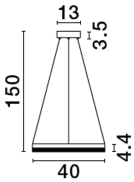

ADRIA

/DEKORATIV/Hängeleuchten/Hängeleuchten

Produktdatenblatt

- Leuchtmittel: LED 23 Watt
- IP:20
- Lichtfarbe:3000k 2521lm
- Material: ALUMINIUM
- Farbe: BRASS GOLD
- Maße: Ø=40cm H:150cm
- BULB: INCLUDED

9530226_2

Dieses Produkt gibt es in folgenden Ausführungen:

Best.-Nr.	Leuchtmittel	Detailinfos
28-9530226	ADRIA LED 23 Watt Lichtfarbe: 3000K,	BRASS GOLD, ALUMINIUM, Maße: Ø=40cm H:150cm IP20,

Herkunftsland EU - Irrtümer vorbehalten - Abmessungen können sich ändern.