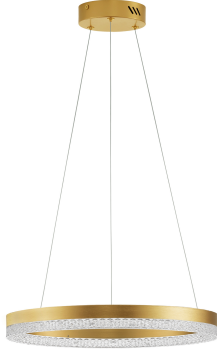

ADRIA

/DEKORATIV/Hängeleuchten/Hängeleuchten

Produktdatenblatt

- Leuchtmittel: LED 23 Watt
- IP:20
- Lichtfarbe:3000k 2521lm
- Material: ALUMINIUM
- Farbe: BRASS GOLD
- Maße: Ø=40cm H:150cm
- BULB: INCLUDED

9530226_2

Dieses Produkt gibt es in folgenden Ausführungen:

Best.-Nr.	Leuchtmittel	Detailinfos
28-9530226	ADRIA LED 23 Watt Lichtfarbe: 3000K,	BRASS GOLD, ALUMINIUM, Maße: Ø=40cm H:150cm IP20,

Herkunftsland EU - Irrtümer vorbehalten - Abmessungen können sich ändern.