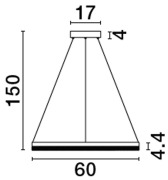

# ADRIA

/DEKORATIV/Hängeleuchten/Hängeleuchten

Produktdatenblatt

- Leuchtmittel: LED 32 Watt
- IP:20
- Lichtfarbe:3000k 3288lm
- Material: ALUMINIUM
- Farbe: BRASS GOLD
- Maße: Ø=60cm H:150cm
- BULB: INCLUDED

9530228\_2

Dieses Produkt gibt es in folgenden Ausführungen:

Best.-Nr.	Leuchtmittel	Detailinfos
28-9530228	ADRIA LED 32 Watt Lichtfarbe: 3000K,	BRASS GOLD, ALUMINIUM, Maße: Ø=60cm H:150cm IP20,

Herkunftsland EU - Irrtümer vorbehalten - Abmessungen können sich ändern.