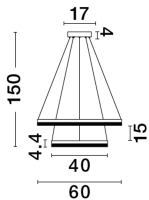

# ADRIA

/DEKORATIV/Hängeleuchten/Hängeleuchten

Produktdatenblatt

- Leuchtmittel: LED 52 Watt
- IP:20
- Lichtfarbe:3000k 5684lm
- Material: ALUMINIUM
- Farbe: SANDY BLACK
- Maße: Ø=60cm H:150cm
- BULB: INCLUDED

9530229\_2

Dieses Produkt gibt es in folgenden Ausführungen:

Best.-Nr.	Leuchtmittel	Detailinfos
28-9530229	ADRIA LED 52 Watt Lichtfarbe: 3000K,	SANDY BLACK, ALUMINIUM, Maße: Ø=60cm H:150cm IP20,

Herkunftsland EU - Irrtümer vorbehalten - Abmessungen können sich ändern.