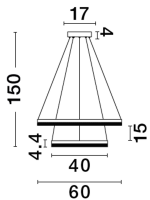

ADRIA

/DEKORATIV/Hängeleuchten/Hängeleuchten

Produktdatenblatt

- Leuchtmittel: LED 52 Watt
- IP:20
- Lichtfarbe:3000k 5684lm
- Material: ALUMINIUM
- Farbe: BRASS GOLD
- Maße: Ø=60cm H:150cm
- BULB: INCLUDED

9530230_2

Dieses Produkt gibt es in folgenden Ausführungen:

Best.-Nr.	Leuchtmittel	Detailinfos
28-9530230	ADRIA LED 52 Watt Lichtfarbe: 3000K,	BRASS GOLD, ALUMINIUM, Maße: Ø=60cm H:150cm IP20,

Herkunftsland EU - Irrtümer vorbehalten - Abmessungen können sich ändern.