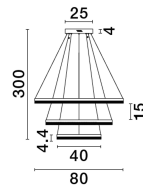

ADRIA

/DEKORATIV/Hängeleuchten/Hängeleuchten

Produktdatenblatt

- Leuchtmittel: LED 97 Watt
- IP:20
- Lichtfarbe:3000k 9453lm
- Material: ALUMINIUM
- Farbe: SANDY BLACK
- Maße: Ø=80cm H:300cm
- BULB: INCLUDED

9530231_2

9530231_3

Dieses Produkt gibt es in folgenden Ausführungen:

Best.-Nr.	Leuchtmittel	Detailinfos
28-9530231	ADRIA LED 97 Watt Lichtfarbe: 3000K,	SANDY BLACK, ALUMINIUM, Maße: Ø=80cm H:300cm IP20,