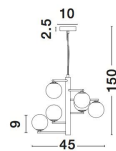

AGRIGENTO

/DEKORATIV/Hängeleuchten/Hängeleuchten

Produktdatenblatt

- Leuchtmittel: LED G9 DEPEND ON LAMP
- IP:20
- Lichtfarbe:DEPEND ON LAMPk DEPEND ON LAMPIm
- Material: METAL & GLASS
- Farbe: ANTIQUE BRASS & OPAL
- Maße: Ø=45cm H:150cm
- BULB: EXCLUDED

1700306001_2

1700306001_3

AGRIGENTO - 1700306001

Opal Glass
Antique Brass Metal
LED G9 6x5 Watt 230 Volt
IP20 Bulb Excluded
D: 45 H: 150 cm

5 212017 412256

1700306001_4

1700306001_6

Dieses Produkt gibt es in folgenden Ausführungen:

Best.-Nr.	Leuchtmittel	Detailinfos
28-1700306001	AGRIGENTO LED G9 DEPEND ON LAMP Lichtfarbe: DEPEND ON LAMP,	ANTIQUE BRASS & OPAL, METAL & GLASS, DOLCE S Maße: Ø=45cm H:150cm IP20,

Herkunftsland EU - Irrtümer vorbehalten - Abmessungen können sich ändern.