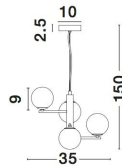

AGRIGENTO

/DEKORATIV/Hängeleuchten/Hängeleuchten

Produktdatenblatt

- Leuchtmittel: LED G9 DEPEND ON LAMP
- IP:20
- Lichtfarbe:DEPEND ON LAMPk DEPEND ON LAMPIm
- Material: METAL & GLASS
- Farbe: ANTIQUE BRASS & OPAL
- Maße: L=35cm W: cm H:150cm
- BULB: EXCLUDED

1700306002_2

1700306002_3

AGRIGENTO - 1700306002

Opal Glass
Antique Brass Metal
LED G9 4x5 Watt 230 Volt
IP20 Bulb Excluded
D: 35 H: 150 cm

5 212017 412263

1700306002_4

1700306002_6

Dieses Produkt gibt es in folgenden Ausführungen:

Best.-Nr.	Leuchtmittel	Detailinfos
28-1700306002	AGRIGENTO LED G9 DEPEND ON LAMP Lichtfarbe: DEPEND ON LAMP,	ANTIQUE BRASS & OPAL, METAL & GLASS, DOLCE S Maße: L=35cm W: cm H:150cm IP20,

Herkunftsland EU - Irrtümer vorbehalten - Abmessungen können sich ändern.