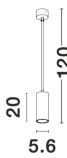

# AILA

/DEKORATIV/Hängeleuchten/Hängeleuchten

Produktdatenblatt

- Leuchtmittel: LED GU10 DEPEND ON LAMP
- IP:20
- Lichtfarbe:DEPEND ON LAMPk DEPEND ON LAMPIm
- Material: ALUMINIUM
- Farbe: SANDY WHITE
- Maße: Ø=5,6cm H:120cm
- BULB: EXCLUDED

**AILA | 9419421**

Sandy White Aluminium  
LED GU10 1x10 Watt IP20  
220-240 Volt Bulb Excluded  
D: 5.6 H: 120 cm

9419421\_2

9419421\_3

9419421\_5

Dieses Produkt gibt es in folgenden Ausführungen:

Best.-Nr.	Leuchtmittel	Detailinfos
28-9419421	AILA DEPEND ON LAMP Lichtfarbe: DEPEND ON LAMP,	SANDY WHITE, ALUMINIUM, Maße: Ø=5,6cm H:120cm IP20,