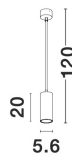

# AILA

/DEKORATIV/Hängeleuchten/Hängeleuchten

Produktdatenblatt

- Leuchtmittel: LED GU10 DEPEND ON LAMP
- IP:20
- Lichtfarbe:DEPEND ON LAMPk DEPEND ON LAMPIm
- Material: ALUMINIUM
- Farbe: SANDY BLACK
- Maße: Ø=5,6cm H:120cm
- BULB: EXCLUDED

9419422\_2

9419422\_3

9419422\_4

**AILA | 9419422**

Sandy Black Aluminium  
LED GU10 1x10 Watt IP20  
220-240 Volt Bulb Excluded  
D: 5.6 H: 120 cm

9419422\_7

Dieses Produkt gibt es in folgenden Ausführungen: