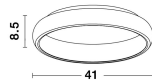

ALBI

/Dekorativbeleuchtung/Deckenleuchten/Deckenleuchten

Produktdatenblatt

- Leuchtmittel: LED 32 Watt
- IP:20
- Lichtfarbe:3000k 1952lm
- Material: ALUMINIUM & ACRYLIC
- Farbe: SANDY WHITE
- Maße: Ø=41cm H:8.5cm
- BULB: INCLUDED

ALBI - 8105605 D
 Dimmable
 White Aluminium & Acrylic
 LED 32 Watt 230 Volt
 1760Lm 3000K IP20
 D: 41 H: 8.5 cm

Dieses Produkt gibt es in folgenden Ausführungen:

Best.-Nr.	Leuchtmittel	Detailinfos
28-8105605 D	ALBI LED 32 Watt Lichtfarbe: 3000K,	SANDY WHITE, ALUMINIUM & ACRYLIC, Maße: Ø=41cm H:8.5cm IP20,