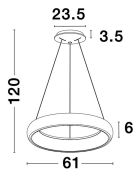

ALBI

/DEKORATIV/Hängeleuchten/Hängeleuchten

Produktdatenblatt

- Leuchtmittel: LED 52 Watt
- IP:20
- Lichtfarbe:3000k 2685lm
- Material: ALUMINIUM & ACRYLIC
- Farbe: SANDY WHITE
- Maße: Ø=61cm H:120cm
- BULB: INCLUDED

ALBI - 8105601 D
 Dimmable
 Sandy White Aluminium & Acrylic
 LED 50 Watt 230 Volt
 2500Lm 3000K IP20
 Ø: 61 H: 120 cm

Dieses Produkt gibt es in folgenden Ausführungen:

Best.-Nr.	Leuchtmittel	Detailinfos
28-8105601 D	ALBI LED 52 Watt Lichtfarbe: 3000K,	SANDY WHITE, ALUMINIUM & ACRYLIC, Maße: Ø=61cm H:120cm IP20,