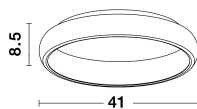

8105605_6

ALBI - 8105605 D
Dimmable
White Aluminium & Acrylic
LED 32 Watt 230 Volt
1760Lm 3000K IP20
D: 41 H: 8.5 cm

8105605
Not Dimmable
White Aluminium & Acrylic
LED 32 Watt 230 Volt
1760Lm 3000K IP20
D: 41 H: 8.5 cm