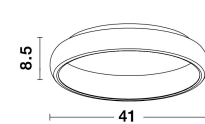

ALBI

/DEKORATIV/Deckenleuchten/Deckenleuchten

Produktdatenblatt

- Leuchtmittel: LED 32 Watt
- IP:20
- Lichtfarbe:3000k 1952lm
- Material: ALUMINIUM & ACRYLIC
- Farbe: SANDY WHITE
- Maße: Ø=41cm H:8,5cm
- BULB: INCLUDED

8105605_6

ALBI - 8105605 D
Dimmable
White Aluminium & Acrylic
LED 32 Watt 230 Volt
1760Lm 3000K IP20
D: 41 H: 8.5 cm

8105605
Not Dimmable
White Aluminium & Acrylic
LED 32 Watt 230 Volt
1760Lm 3000K IP20
D: 41 H: 8.5 cm

5 212017 416964

5 212017 412010

8105605_D_7

8105605-D_9

8105605_9

Dieses Produkt gibt es in folgenden Ausführungen:

Best.-Nr.	Leuchtmittel	Detailinfos
28-8105605	ALBI LED 32 Watt Lichtfarbe: 3000K,	SANDY WHITE, ALUMINIUM & ACRYLIC, Maße: Ø=41cm H:8,5cm IP20,

Herkunftsland EU - Irrtümer vorbehalten - Abmessungen können sich ändern.

ELUX Lichtsysteme GmbH

A-1230 Wien

Deutschstraße 4

Tel. 01/6154690, Fax 01/6154690-80

office@elux-licht.at

www.elux-licht.at