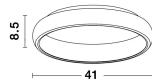

ALBI

/DEKORATIV/Deckenleuchten/Deckenleuchten

Produktdatenblatt

- Leuchtmittel: LED 32 Watt
- IP:20
- Lichtfarbe:3000k 1952lm
- Material: ALUMINIUM & ACRYLIC
- Farbe: SANDY WHITE
- Maße: Ø=41cm H:8.5cm
- BULB: INCLUDED

ALBI - 8105605 D
 Dimmable
 White Aluminium & Acrylic
 LED 32 Watt 230 Volt
 1760Lm 3000K IP20
 D: 41 H: 8.5 cm

Dieses Produkt gibt es in folgenden Ausführungen:

Best.-Nr.	Leuchtmittel	Detailinfos
28-8105605 D	ALBI LED 32 Watt Lichtfarbe: 3000K,	SANDY WHITE, ALUMINIUM & ACRYLIC, Maße: Ø=41cm H:8.5cm IP20,