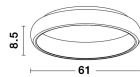

ALBI - 8105606 D

Dimmable

Dieses Produkt gibt es in folgenden Ausführungen:

Best.-Nr.	Leuchtmittel	Detailinfos
28-8105606 D	ALBI LED 50 Watt Lichtfarbe: 3000K,	SANDY WHITE, ALUMINIUM & ACRYLIC, Maße: Ø=61cm H:8.5cm IP20,

Herkunftsland EU - Irrtümer vorbehalten - Abmessungen können sich ändern.

ELUX Lichtsysteme GmbH
A-1230 Wien
Deutschstraße 4

Tel. 01/6154690, Fax 01/6154690-80
office@elux-licht.at

www.elux-licht.at