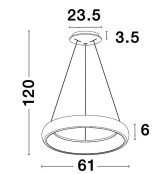

# ALBI

/DEKORATIV/Hängeleuchten/Hängeleuchten

Produktdatenblatt

- Leuchtmittel: LED 52 Watt
- IP:20
- Lichtfarbe:3000k 2685lm
- Material: ALUMINIUM & ACRYLIC
- Farbe: COFFEE BROWN
- Maße: Ø=61cm H:120cm
- BULB: INCLUDED

8105608\_3

8105608\_4

8105608\_5

8105608\_6

8105608\_7

**ALBI - 8105608**

Dimmable

Coffee Brown Aluminium & Acrylic  
 LED 50 Watt 230 Volt  
 2500Lm 3000K IP20  
 D: 61 H: 120 cm

5 212017 414885

8105608\_8

8105608\_10

Dieses Produkt gibt es in folgenden Ausführungen:

Best.-Nr.	Leuchtmittel	Detailinfos
28-8105608	ALBI LED 52 Watt Lichtfarbe: 3000K,	COFFEE BROWN, ALUMINIUM & ACRYLIC, Maße: Ø=61cm H:120cm IP20,