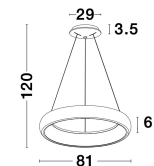

ALBI

/DEKORATIV/Hängeleuchten/Hängeleuchten

Produktdatenblatt

- Leuchtmittel: LED 80 Watt
- IP:20
- Lichtfarbe:3000k 4000lm
- Material: ALUMINIUM & ACRYLIC
- Farbe: COFFEE BROWN
- Maße: Ø=81cm H:120cm
- BULB: INCLUDED

8105609_3

8105609_4

8105609_5

8105609_6

8105609_7

ALBI - 8105609

Dimmable

Coffee Brown Aluminium & Acrylic
 LED 80 Watt 230 Volt
 4000Lm 3000K IP20
 D: 81 H: 120 cm

8105609_8

8105609_10

Dieses Produkt gibt es in folgenden Ausführungen:

Best.-Nr.	Leuchtmittel	Detailinfos
28-8105609	ALBI LED 80 Watt Lichtfarbe: 3000K,	COFFEE BROWN, ALUMINIUM & ACRYLIC, Maße: Ø=81cm H:120cm IP20,