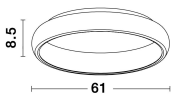

8105611_2

8105611_3

8105611_4

8105611_5

8105611_6

ALBI - 8105611
Dimmable

 Black Aluminium & Acrylic
 LED 50 Watt 230 Volt
 2750Lm 3000K IP20
 D: 61 H: 8.5 cm

8105611_8

8105611_9

8105611_11

Dieses Produkt gibt es in folgenden Ausführungen:

Best.-Nr.	Leuchtmittel	Detailinfos
28-8105611	ALBI LED 50 Watt Lichtfarbe: 3000K,	SANDY BLACK, ALUMINIUM & ACRYLIC, Maße: Ø=61cm H:8.5cm IP20,