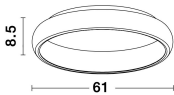

# ALBI

/DEKORATIV/Deckenleuchten/Deckenleuchten

Produktdatenblatt

- Leuchtmittel: LED 50 Watt
- IP:20
- Lichtfarbe:3000k 2876lm
- Material: ALUMINIUM & ACRYLIC
- Farbe: BROWN
- Maße: Ø=61cm H:8.5cm
- BULB: INCLUDED

8105612\_2

8105612\_3

8105612\_4

8105612\_5

8105612\_6

**ALBI - 8105612**

Dimmable

Brown Aluminium & Acrylic  
 LED 50 Watt 230 Volt  
 2750Lm 3000K IP20  
 D: 61 H: 8.5 cm

5 212017 414878

8105612\_7

8105612\_8

8105612\_10

Dieses Produkt gibt es in folgenden Ausführungen:

Best.-Nr.	Leuchtmittel	Detailinfos
28-8105612	ALBI LED 50 Watt Lichtfarbe: 3000K,	BROWN, ALUMINIUM & ACRYLIC, Maße: Ø=61cm H:8.5cm IP20,