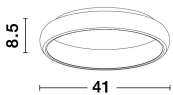

8105615_2

8105615_3

8105615_4

8105615_5

8105615_6

ALBI - 8105615
Dimmable
Sandy Gray Aluminium
& Acrylic
LED 32 Watt 230 Volt
1950Lm 3000K IP20
D: 41 H: 8.5 cm

5 212017 419507

8105615_7

8105615_8

8105615_10

Dieses Produkt gibt es in folgenden Ausführungen:

Best.-Nr.	Leuchtmittel	Detailinfos
28-8105615	ALBI LED 32 Watt Lichtfarbe: 3000K,	SANDY GRAY, ALUMINIUM & ACRYLIC, Maße: Ø=41cm H:8.5cm IP20,