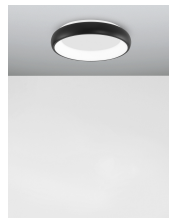

ALBI

/DEKORATIV/Deckenleuchten/Deckenleuchten

Produktdatenblatt

- Leuchtmittel: LED 32 Watt
- IP:20
- Lichtfarbe:3000k 1952lm
- Material: ALUMINIUM & ACRYLIC
- Farbe: SANDY BLACK
- Maße: Ø=41cm H:8.5cm
- BULB: INCLUDED

8105616_4

ALBI - 8105616
Dimmable
Sandy Black Aluminium
& Acrylic
LED 32 Watt 230 Volt
1950Lm 3000K IP20
D: 41 H: 8.5 cm

5 212017 419514

8105616_7

8105616_10

Dieses Produkt gibt es in folgenden Ausführungen:

Best.-Nr.	Leuchtmittel	Detailinfos
28-8105616	ALBI LED 32 Watt Lichtfarbe: 3000K,	SANDY BLACK, ALUMINIUM & ACRYLIC, Maße: Ø=41cm H:8.5cm IP20,

Herkunftsland EU - Irrtümer vorbehalten - Abmessungen können sich ändern.

ELUX Lichtsysteme GmbH
A-1230 Wien
Deutschstraße 4

Tel. 01/6154690, Fax 01/6154690-80
office@elux-licht.at

www.elux-licht.at