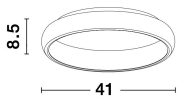

8105616_2

8105616_3

8105616_4

8105616_5

8105616_6

ALBI - 8105616
Dimmable
Sandy Black Aluminium
& Acrylic
LED 32 Watt 230 Volt
1950Lm 3000K IP20
D: 41 H: 8.5 cm

5 212017 419514

8105616_7

8105616_8

8105616_10

Dieses Produkt gibt es in folgenden Ausführungen:

Best.-Nr.	Leuchtmittel	Detailinfos
28-8105616	ALBI LED 32 Watt Lichtfarbe: 3000K,	SANDY BLACK, ALUMINIUM & ACRYLIC, Maße: Ø=41cm H:8.5cm IP20,