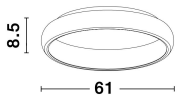

8105617_2

8105617_3

8105617_4

8105617_5

8105617_6

ALBI - 8105617
Dimmable
Sandy Gray Aluminium
& Acrylic
LED 50 Watt 230 Volt
3250Lm 3000K IP20
D: 61 H: 8.5 cm

5 212017 419569

8105617_7

8105617_8

8105617_10

Dieses Produkt gibt es in folgenden Ausführungen:

Best.-Nr.	Leuchtmittel	Detailinfos
28-8105617	ALBI LED 50 Watt Lichtfarbe: 3000K,	SANDY GRAY, ALUMINIUM & ACRYLIC, Maße: Ø=61cm H:8.5cm IP20,