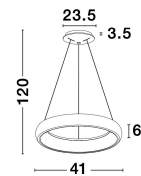

8105618_2

8105618_3

8105618_4

8105618_5

8105618_6

8105618_7

8105618_8

8105618_9

8105618_11

ALBI - 8105618
Dimmable
Sandy White Aluminium
& Acrylic
LED 32 Watt 230 Volt
1950Lm 3000K IP20
D: 41 H: 120 cm

Dieses Produkt gibt es in folgenden Ausführungen:

Best.-Nr.	Leuchtmittel	Detailinfos
28-8105618	ALBI LED 32 Watt Lichtfarbe: 3000K,	SANDY WHITE, ALUMINIUM & ACRYLIC, Maße: Ø=41cm H:120cm IP20,