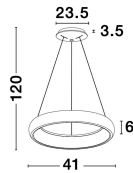

ALBI

/DEKORATIV/Hängeleuchten/Hängeleuchten

Produktdatenblatt

- Leuchtmittel: LED 32 Watt
- IP:20
- Lichtfarbe:3000k 1950lm
- Material: ALUMINIUM & ACRYLIC
- Farbe: SANDY GRAY
- Maße: Ø=41cm H:120cm
- BULB: INCLUDED

ALBI - 8105619
Dimmable
Sandy Gray Aluminium
& Acrylic
LED 32 Watt 230 Volt
1950Lm 3000K IP20
D: 41 H: 120 cm

Dieses Produkt gibt es in folgenden Ausführungen:

Best.-Nr.	Leuchtmittel	Detailinfos
28-8105619	ALBI LED 32 Watt Lichtfarbe: 3000K,	SANDY GRAY, ALUMINIUM & ACRYLIC, Maße: Ø=41cm H:120cm IP20,