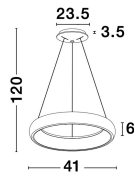

# ALBI

/DEKORATIV/Hängeleuchten/Hängeleuchten

Produktdatenblatt

- Leuchtmittel: LED 32 Watt
- IP:20
- Lichtfarbe:3000k 1950lm
- Material: ALUMINIUM & ACRYLIC
- Farbe: SANDY BLACK
- Maße: Ø=41cm H:120cm
- BULB: INCLUDED

**ALBI - 8105620**  
Dimmable  
Sandy Black Aluminium  
& Acrylic  
LED 32 Watt 230 Volt  
1950Lm 3000K IP20  
D: 41 H: 120 cm

Dieses Produkt gibt es in folgenden Ausführungen:

Best.-Nr.	Leuchtmittel	Detailinfos
28-8105620	ALBI LED 32 Watt Lichtfarbe: 3000K,	SANDY BLACK, ALUMINIUM & ACRYLIC, Maße: Ø=41cm H:120cm IP20,