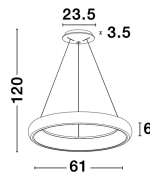

# ALBI

/DEKORATIV/Hängeleuchten/Hängeleuchten

Produktdatenblatt

- Leuchtmittel: LED 52 Watt
- IP:20
- Lichtfarbe:3000k 2685lm
- Material: ALUMINIUM & ACRYLIC
- Farbe: SANDY GRAY
- Maße: Ø=61cm H:120cm
- BULB: INCLUDED

**ALBI - 8105621**  
Dimmable  
Sandy Gray Aluminium  
& Acrylic  
LED 50 Watt 230 Volt  
3250Lm 3000K IP20  
D: 61 H: 120 cm

Dieses Produkt gibt es in folgenden Ausführungen:

Best.-Nr.	Leuchtmittel	Detailinfos
28-8105621	ALBI LED 52 Watt Lichtfarbe: 3000K,	SANDY GRAY, ALUMINIUM & ACRYLIC, Maße: Ø=61cm H:120cm IP20,