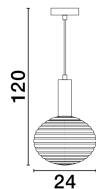

# ALLEN

/DEKORATIV/Hängeleuchten/Hängeleuchten

Produktdatenblatt

- Leuchtmittel: LED E27 DEPEND ON LAMP
- IP:20
- Lichtfarbe:DEPEND ON LAMPk DEPEND ON LAMPIm
- Material: METAL & GLASS
- Farbe: MATT GOLD
- Maße: Ø=24cm H:120cm
- BULB: EXCLUDED

9028844\_2

9028844\_3

Dieses Produkt gibt es in folgenden Ausführungen:

Best.-Nr.	Leuchtmittel	Detailinfos
28-9028844	ALLEN LED E27 DEPEND ON LAMP Lichtfarbe: DEPEND ON LAMP,	MATT GOLD, METAL & GLASS, Maße: Ø=24cm H:120cm IP20,