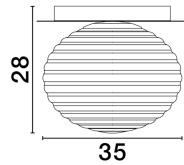

# ALLEN

/DEKORATIV/Deckenleuchten/Deckenleuchten

Produktdatenblatt

- Leuchtmittel: LED E27 DEPEND ON LAMP
- IP:20
- Lichtfarbe:DEPEND ON LAMPk DEPEND ON LAMPIm
- Material: METAL & GLASS
- Farbe: MATT GOLD
- Maße: Ø=35cm H:28cm
- BULB: EXCLUDED

9028845\_2

9028845\_3

Dieses Produkt gibt es in folgenden Ausführungen:

Best.-Nr.	Leuchtmittel	Detailinfos
28-9028845	ALLEN LED E27 DEPEND ON LAMP Lichtfarbe: DEPEND ON LAMP,	MATT GOLD, METAL & GLASS, Maße: Ø=35cm H:28cm IP20,