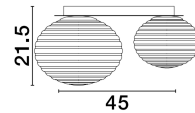

ALLEN

/DEKORATIV/Deckenleuchten/Deckenleuchten

Produktdatenblatt

- Leuchtmittel: LED E27 DEPEND ON LAMP
- IP:20
- Lichtfarbe:DEPEND ON LAMPk DEPEND ON LAMPIm
- Material: METAL & GLASS
- Farbe: MATT GOLD
- Maße: L=45cm W:35cm H:21,5cm
- BULB: EXCLUDED

9028847_2

9028847_3

9028847_4

Dieses Produkt gibt es in folgenden Ausführungen:

Best.-Nr.	Leuchtmittel	Detailinfos
28-9028847	ALLEN LED E27 DEPEND ON LAMP Lichtfarbe: DEPEND ON LAMP,	MATT GOLD, METAL & GLASS, Maße: L=45cm W:35cm H:21,5cm IP20,