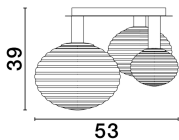

ALLEN

/DEKORATIV/Deckenleuchten/Deckenleuchten

Produktdatenblatt

- Leuchtmittel: LED E27 DEPEND ON LAMP
- IP:20
- Lichtfarbe:DEPEND ON LAMPk DEPEND ON LAMPIm
- Material: METAL & GLASS
- Farbe: MATT GOLD
- Maße: L=53,5cm W:48cm H:39cm
- BULB: EXCLUDED

9028848_2

Dieses Produkt gibt es in folgenden Ausführungen:

Best.-Nr.	Leuchtmittel	Detailinfos
28-9028848	ALLEN LED E27 DEPEND ON LAMP Lichtfarbe: DEPEND ON LAMP,	MATT GOLD, METAL & GLASS, Maße: L=53,5cm W:48cm H:39cm IP20,