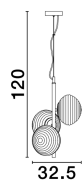

# ALLEN

/DEKORATIV/Hängeleuchten/Hängeleuchten

Produktdatenblatt

- Leuchtmittel: LED E14 DEPEND ON LAMP
- IP:20
- Lichtfarbe:DEPEND ON LAMPk DEPEND ON LAMPIm
- Material: METAL & GLASS
- Farbe: MATT GOLD
- Maße: Ø=32,5cm H:120cm
- BULB: EXCLUDED

9028849\_2

9028849\_3

Dieses Produkt gibt es in folgenden Ausführungen:

Best.-Nr.	Leuchtmittel	Detailinfos
28-9028849	ALLEN LED E14 DEPEND ON LAMP Lichtfarbe: DEPEND ON LAMP,	MATT GOLD, METAL & GLASS, Maße: Ø=32,5cm H:120cm IP20,