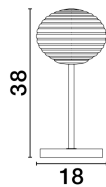

ALLEN

/DEKORATIV/Tischleuchten/Tischleuchten

Produktdatenblatt

- Leuchtmittel: LED E14 DEPEND ON LAMP
- IP:20
- Lichtfarbe:DEPEND ON LAMPk DEPEND ON LAMPIm
- Material: METAL & GLASS
- Farbe: MATT GOLD
- Maße: Ø=18cm H:38cm
- BULB: EXCLUDED

9028850_2

9028850_3

Dieses Produkt gibt es in folgenden Ausführungen:

Best.-Nr.	Leuchtmittel	Detailinfos
28-9028850	ALLEN LED E14 DEPEND ON LAMP Lichtfarbe: DEPEND ON LAMP,	MATT GOLD, METAL & GLASS, Maße: Ø=18cm H:38cm IP20,