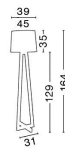

ALMA

/DEKORATIV/Stehleuchten/Stehleuchten

Produktdatenblatt

- Leuchtmittel: LED E27 DEPEND ON LAMP
- IP:20
- Lichtfarbe:DEPEND ON LAMPk DEPEND ON LAMPIm
- Material: WOOD & FABRIC
- Farbe: NATURAL & SAND WHITE
- Maße: Ø=31cm H:164cm
- BULB: EXCLUDED

40202_2

40202_3

40202_4

Dieses Produkt gibt es in folgenden Ausführungen:

Best.-Nr.	Leuchtmittel	Detailinfos
28-40202	ALMA LED E27 DEPEND ON LAMP Lichtfarbe: DEPEND ON LAMP,	NATURAL & SAND WHITE, WOOD & FABRIC, Maße: Ø=31cm H:164cm IP20,