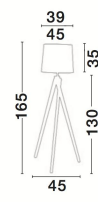

# ALMA

/DEKORATIV/Stehleuchten/Stehleuchten

Produktdatenblatt

- Leuchtmittel: LED E27 DEPEND ON LAMP
- IP:20
- Lichtfarbe:DEPEND ON LAMPk DEPEND ON LAMPIm
- Material: WOOD & FABRIC
- Farbe: NATURAL & SAND WHITE
- Maße: Ø=45cm H:165cm
- BULB: EXCLUDED

60201\_2

60201\_3

5 212017 404114

60201\_4

Dieses Produkt gibt es in folgenden Ausführungen:

Best.-Nr.	Leuchtmittel	Detailinfos
28-60201	ALMA LED E27 DEPEND ON LAMP Lichtfarbe: DEPEND ON LAMP,	NATURAL & SAND WHITE, WOOD & FABRIC, Maße: Ø=45cm H:165cm IP20,