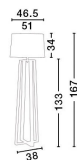

# ALMA

/DEKORATIV/Stehleuchten/Stehleuchten

Produktdatenblatt

- Leuchtmittel: LED E27 DEPEND ON LAMP
- IP:20
- Lichtfarbe:DEPEND ON LAMPk DEPEND ON LAMPIm
- Material: WOOD & FABRIC
- Farbe: NATURAL & SAND WHITE
- Maße: Ø=38cm H:167cm
- BULB: EXCLUDED

60202\_2

60202\_3

5 212017 404138

60202\_4

Dieses Produkt gibt es in folgenden Ausführungen:

Best.-Nr.	Leuchtmittel	Detailinfos
28-60202	ALMA LED E27 DEPEND ON LAMP Lichtfarbe: DEPEND ON LAMP,	NATURAL & SAND WHITE, WOOD & FABRIC, Maße: Ø=38cm H:167cm IP20,