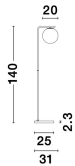

ALVAREZ

/DEKORATIV/Stehleuchten/Stehleuchten

Produktdatenblatt

- Leuchtmittel: LED E27 DEPEND ON LAMP
- IP:20
- Lichtfarbe:DEPEND ON LAMPk DEPEND ON LAMPIm
- Material: METAL & GLASS
- Farbe: SATIN GOLD & BLACK & OPAL
- Maße: L=31cm W:25cm H:140cm
- BULB: EXCLUDED

9136702_2

9136702_3

9136702_4

9136702_5

9136702_6

**ALVAREZ - 9136702**

Satin Gold Metal
& Black Marble
White Opal Glass
LED E27 1x12 Watt 230 Volt
Bulb Excluded IP20
L: 31 W: 25 H: 140 cm

5 212017 424006

9136702_7

9136702_8

9136702_10

Dieses Produkt gibt es in folgenden Ausführungen:

Best.-Nr.	Leuchtmittel	Detailinfos
28-9136702	ALVAREZ LED E27 DEPEND ON LAMP Lichtfarbe: DEPEND ON LAMP,	SATIN GOLD & BLACK & OPAL, METAL & GLASS, Maße: L=31cm W:25cm H:140cm IP20,