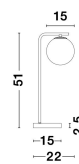

ALVAREZ

/DEKORATIV/Tischleuchten/Tischleuchten

Produktdatenblatt

- Leuchtmittel: LED E14 DEPEND ON LAMP
- IP:20
- Lichtfarbe:DEPEND ON LAMPk DEPEND ON LAMPIm
- Material: METAL & GLASS
- Farbe: SATIN GOLD & BLACK & OPAL
- Maße: L=22cm W:15cm H:51cm
- BULB: EXCLUDED

9185361_2

9185361_4

9185361_5

9185361_6

ALVAREZ • 9185361

Satin Gold Metal
& Black Marble
White Opal Glass
LED E14 1x5 Watt 230 Volt
Bulb Excluded IP20
L: 22 W: 15 H: 51 cm

9185361_7

9185361_9

Dieses Produkt gibt es in folgenden Ausführungen:

Best.-Nr.	Leuchtmittel	Detailinfos
28-9185361	ALVAREZ LED E14 DEPEND ON LAMP Lichtfarbe: DEPEND ON LAMP,	SATIN GOLD & BLACK & OPAL, METAL & GLASS, Maße: L=22cm W:15cm H:51cm IP20,