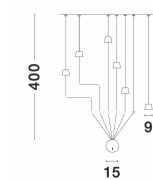

9118635_8

AMADEO - 9118635

Sandy Black Aluminium
& Acrylic
Adjustable Switch On/Off
LED 36 Watt 230 Volt
2180Lm 3000K IP20
D: 15 D₂: 9 H: 400 cm