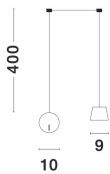

# AMADEO

/DEKORATIV/Hängeleuchten/Hängeleuchten

Produktdatenblatt

- Leuchtmittel: LED 6 Watt
- IP:20
- Lichtfarbe:3000k 380lm
- Material: ALUMINIUM & ACRYLIC
- Farbe: SANDY BLACK
- Maße: Ø=10cm H:400cm
- BULB: INCLUDED

**AMADEO - 9118106**

Sandy Black Aluminium  
& Acrylic  
Adjustable Switch On/Off  
LED 6 Watt 230 Volt  
528Lm 3000K IP20  
D: 10 D: 9 H: 400 cm

9118106\_2

9118106\_3

9118106\_5

Dieses Produkt gibt es in folgenden Ausführungen:

Best.-Nr.	Leuchtmittel	Detailinfos
28-9118106	AMADEO 6 Watt Lichtfarbe: 3000K,	SANDY BLACK, ALUMINIUM & ACRYLIC, Maße: Ø=10cm H:400cm IP20,

Herkunftsland EU - Irrtümer vorbehalten - Abmessungen können sich ändern.